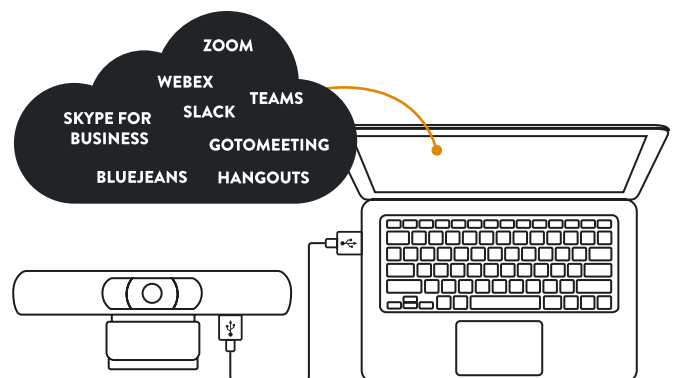

Konftel Cam20

Visa alla. I minsta detalj.

Konftel Cam20 är konferenskameran som tar video i 4K Ultra HD till små och medelstora mötesrum. Alla deltagare får plats och visas naturligt i den knivskarpa bilden. Konftel Cam20 är kort sagt ett givet komplement till din högtalartelefon, en perfekt huddle room-kamera.

Du kan alltid lita på att de andra deltagarna i videomötet får en tydlig och balanserad bild av dig och dina kollegor. Det gäller oavsett om du väljer att sända i 4K-upplösning eller i vanlig HD-kvalitet. WDR-tekniken gör att Konftel Cam20 justerar automatiskt för bra bild i olika ljusförhållanden. Även i krävande lägen som svagt ljus, direkt solljus och hög kontrast.

- Upp till 12 personer
- 4K Ultra HD
- 105° bildvinkel
- Enkel montering
- EPTZ
- 8x digital zoom
- USB 3.0
- HDMI
- Samtidig utsignal via HDMI och USB
- Två års garanti

Imponerande videokvalitet

Konftel Cam20 är optimerad för situationer där konferenskameran behöver placeras nära bordet, vilket är det normala i dagens många huddle rooms. Bildvinkeln på 105° gör att alla deltagare kan sitta i en bra ställning och ändå rymmas i videobilden. Samtidigt skapas en verklighetstrogen bild utan förvrängning.

Riktigt smidigt möte

Det spelar ingen roll vilken app eller molntjänst du föredrar, Konftel Cam20 fixar videobilden bara du kan ansluta via USB. Väl i mötet styr du kamerans digitala Pan Tilt Zoom via fjärrkontrollen med enkla snabblägen. 4K-upplösningen gör zoomen djup och skarp.