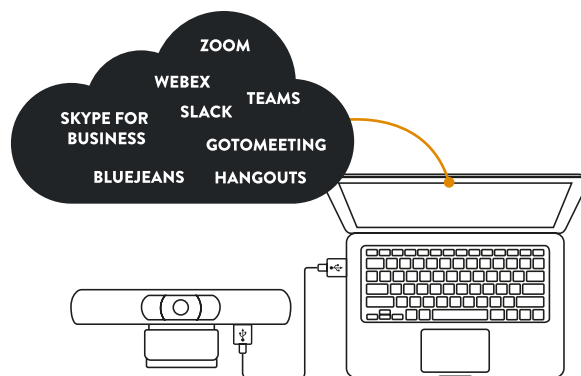

Konftel Cam20

Visa alla. I minsta detalj.

Konftel Cam20 är konferenskameran som tar video i 4K Ultra HD till små och medelstora mötesrum. Alla deltagare får plats och visas naturligt i den knivskarpa bilden. Konftel Cam20 är kort sagt ett givet komplement till din högtalartelefon, en perfekt huddle room-kamera.

Du kan alltid lita på att de andra deltagarna i videomötet får en tydlig och balanserad bild av dig och dina kollegor. Det gäller oavsett om du väljer att sända i 4K-upplösning eller i vanlig HD-kvalitet. WDR-tekniken gör att Konftel Cam20 justerar automatiskt för bra bild i olika ljusförhållanden. Även i krävande lägen som svagt ljus, direkt solljus och hög kontrast.

4K 123° EPTZ

- 4K Ultra HD
- 123° bildvinkel
- Enkel montering
- EPTZ
- 8x digital zoom
- USB 3.0
- HDMI
- Samtidig utsignal via HDMI och USB
- Två års garanti

IMPONERANDE VIDEOKVALITET

Konftel Cam20 är optimerad för situationer där konferenskameran behöver placeras nära bordet, vilket är det normala i dagens många huddle rooms. Bildvinkeln på 123° gör att alla deltagare kan sitta i en bra ställning och ändå rymmas i videobilden. Samtidigt skapas en verklighetstrogen bild utan förvrängning.

RIKTIGT SMIDIGT MÖTE

Det spelar ingen roll vilken app eller molntjänst du föredrar, Konftel Cam20 fixar videobilden bara du kan ansluta via USB. Väl i mötet styr du kamerans digitala Pan Tilt Zoom via fjärrkontrollen med enkla snabbblägen. 4K-upplösningen gör zoomen djup och skarp.