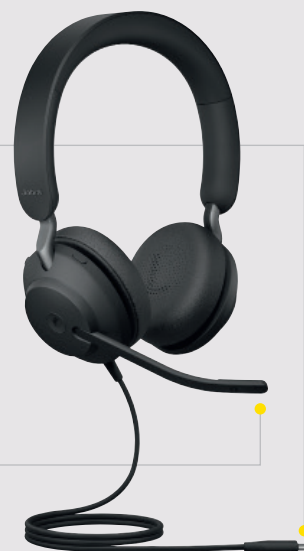

START

1. Koppla in Jabra Evolve2 40 i antingen en USB A eller en USB C port på din dator (beroende på vilken USB-variant headsetet använder).

2. Positionera mikrofonen nära din mun.