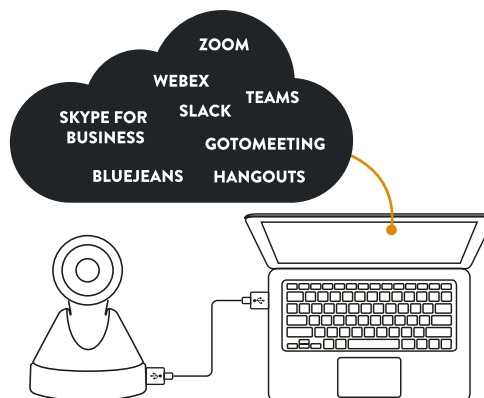

Konftel Cam50

Perfektion som når långt

Konftel Cam50 är USB-kameran som ger exceptionell bildkvalitet i dina videomöten till en bråkdel av priset på jämförbara konferenskameror med PTZ. Den kraftfulla optiska zoomen fångar ansikten och detaljer med häpnadsväckande skärpa och når ut även i stora rum. Konftel Cam50 är ett givet komplement till din högtalartelefon eller installerade ljudsystem.

Konftel Cam50 bygger på en lösning med optik i premiumklass och en enastående precision. Den gäller hela vägen från linserna till bildsensorn och den teknik som används för att optimera videokvaliteten. Även i situationer med svagt ljus blir bilden ren och klar. Och utmana gärna konferenskamerans prestanda genom att använda den 12x optiska zoomen hela vägen. Du kan visa anteckningar på en whiteboard eller detaljer i ett produktprov med imponerande tydlighet.

EN KÄNSLA AV NÄRVARO

De medelstora och stora mötesrummen är PTZ-kamerans rätta miljöer. Bildvinkeln på 72,5° skapar redan i utgångsläget en känsla av närvaro och det är enkelt att zooma in till ett anpassat utsnitt. Det räcker med en knapptryckning för att styra kameran till en förinställd vinkel och inzoomning. I övrigt kan du tryggt luta dig mot Konftel Cam50s automatiska optimering av bildkvaliteten.