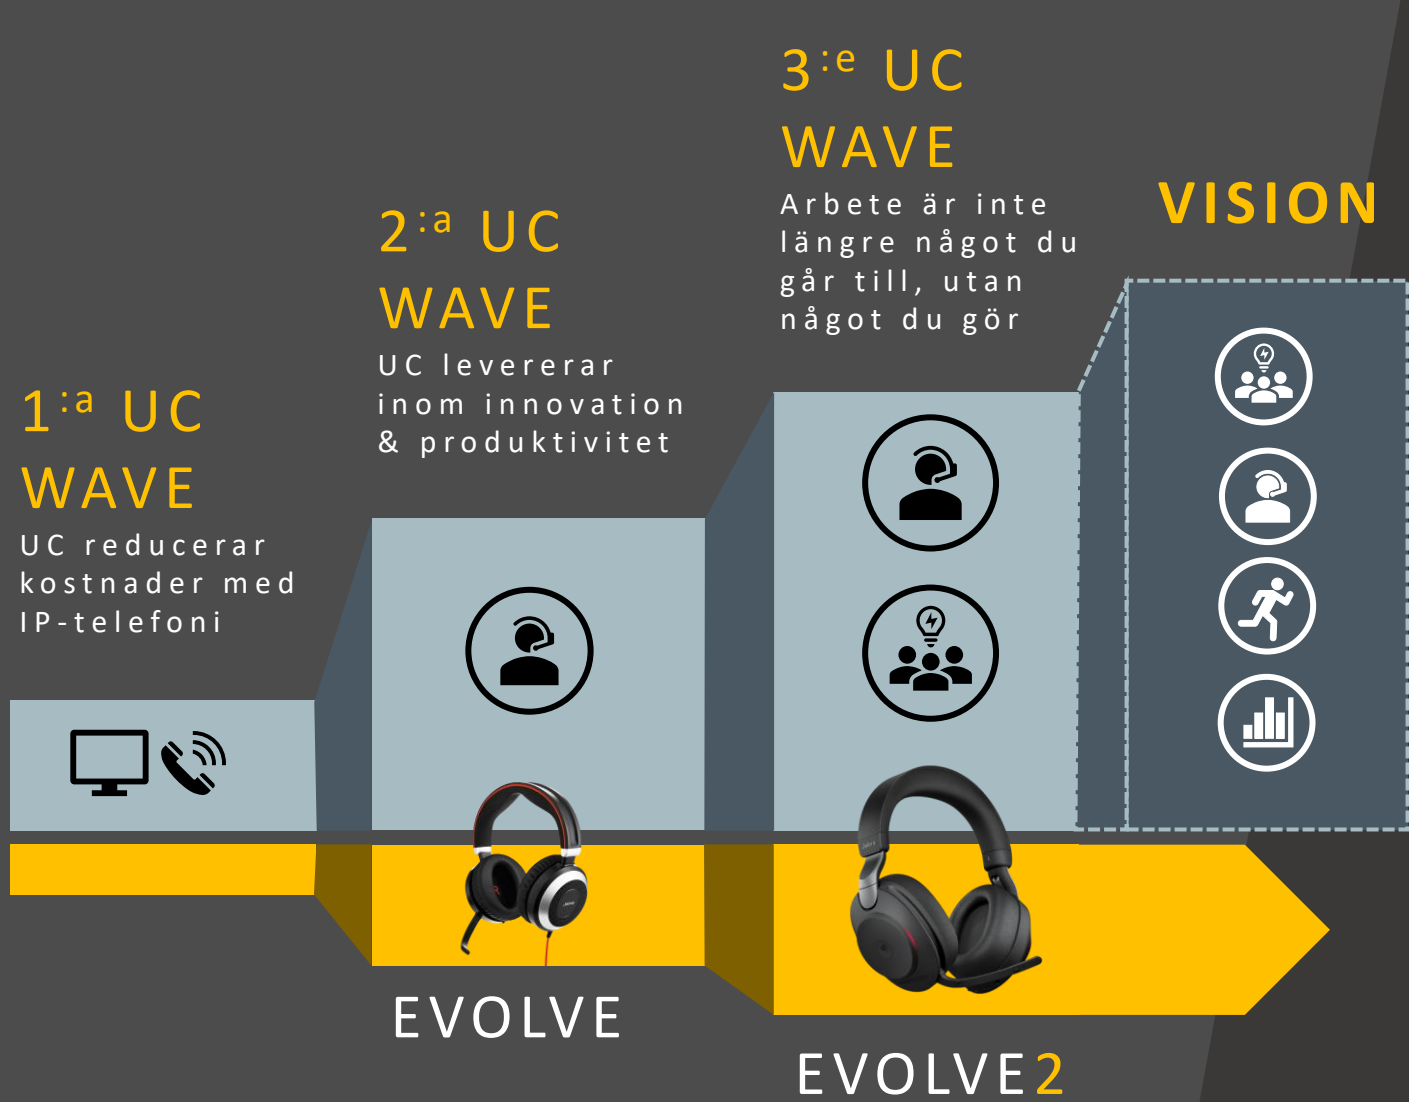

UNIFIED COMMUNICATION & THE PRODUCTIVITY PERSONAS

MÖJLIGHETERNA UTVECKLAS

MEDARBETARE SOM SPENDERAR MYCKET TID VID SKRIVBORDET

Användare "Desk first" är den primära målgruppen för den första vågen av Evolve2-lösningar. Deras arbete kretsar främst kring:

- **Koncentration**
- **Samarbete**

STANDARD OFFICE

FLEXIBLE OFFICE