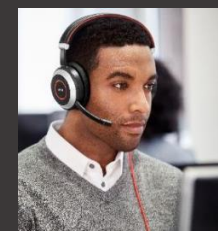

Desk Worker