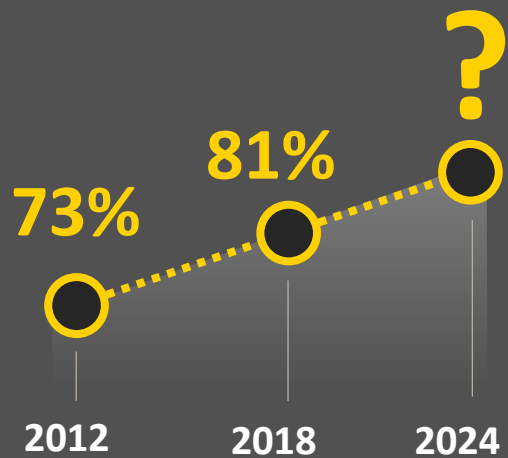

MER OLJUD, FLER AVBROTT

Källa:
Jabra Knowledge Worker Survey 2012 + 2018

MINDRE TID PÅ INDIVIDUELLT ARBETE, MER TID PÅ SAMARBETEN

Individuellt

54%

45%

Face to Face

17%

30%

Virtuellt

7%

14%

2013

2019

Källa:
Gensler US Workplace Survey 2019

70%